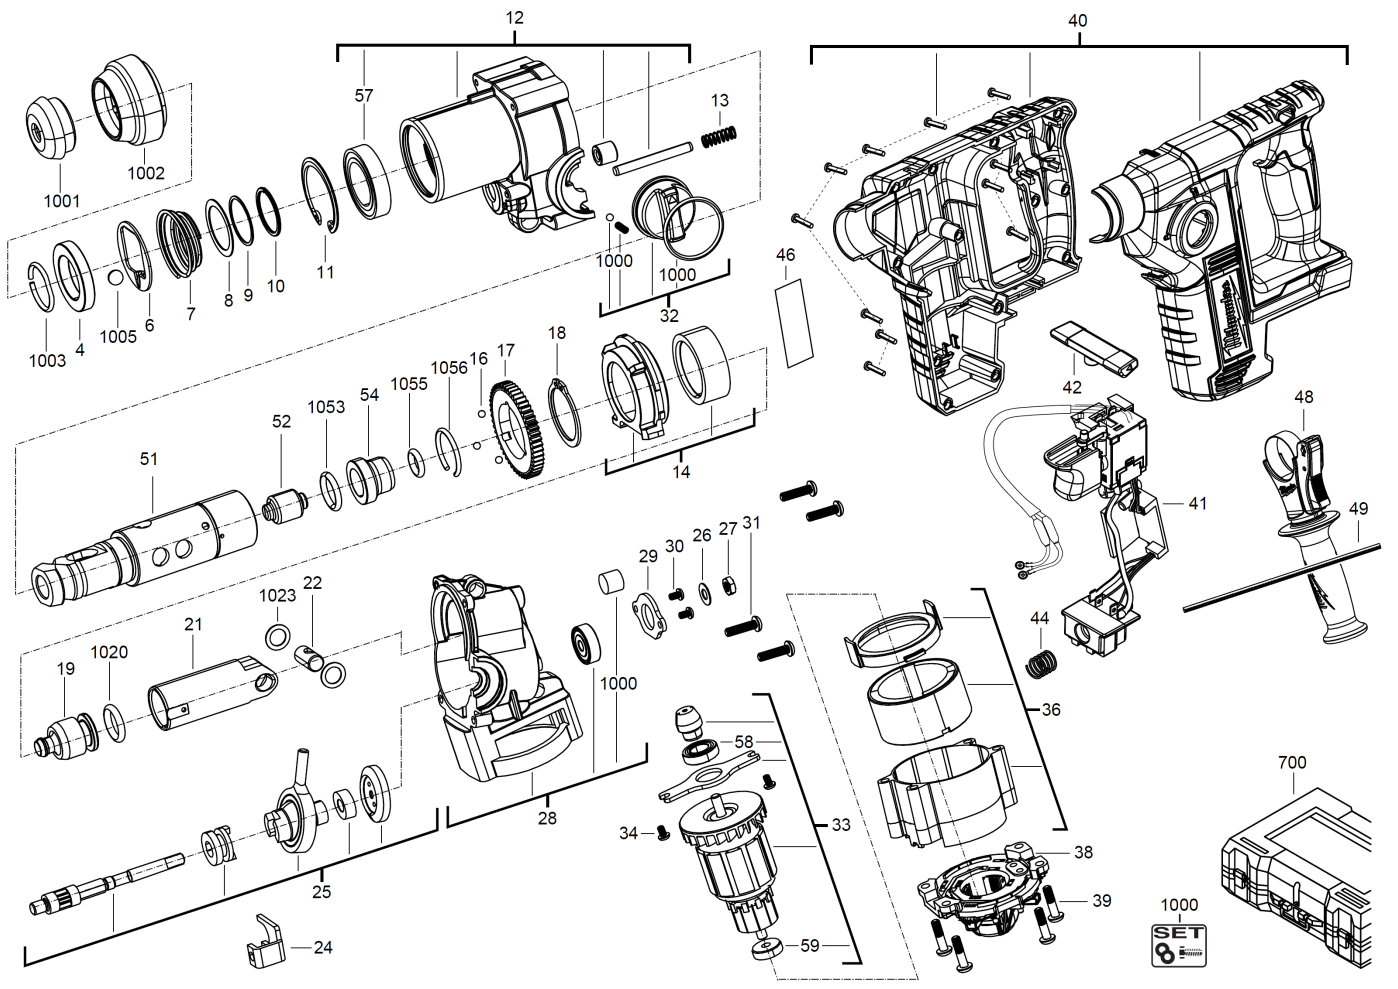

M18BH-402C BTY. ROTARY HAMMER IN2

4933443330 - M18BH-402C - 4000443321

Position	Quantity	Description	Part number	EAN
0004	1	LINER	4931435460	4002395890293
0006	1	PLATE	4931435914	4002395872114
0007	1	SPRING	672799001	4002395856916
0008	1	WASHER	4931435463	4002395890927
0009	1	WASHER	4931435464	4002395890934
0010	1	HOLDING RING	4931435465	4002395890941
0011	1	HOLDING RING	4931435476	4002395891658
0012	1	GEAR BOX	4931435983	4002395875740
0013	1	SPRING	4931435479	4002395891689
0014	1	BEARING END PLATE	4931452580	4002395172269
0016	1	BALL	611405001	4002395851201
0017	1	WORM GEAR WHEEL	4931435984	4002395875757
0018	1	HOLDING RING	4931435473	4002395891627
0019	1	IMPACT BOLT	4931435481	4002395892303
0021	1	PISTON	4931435919	4002395872169
0022	1	PIN	4931435484	4002395892334
0024	1	SWITCH LEVER	4931435985	4002395249718
0025	1	WOBBLE DRIVE	4931435986	4002395875764
0026	1	SPRING WASHER	5131000000	
0027	1	NUT	4931446484	4002395875221
0028	1	GEAR BOX ASSY	4931435988	4002395875788
0029	1	SHAFT	4931435989	4002395875795
0030	1	SCREW	4931435990	4002395876402
0031	1	SCREW	4931435489	4002395892389
0032	1	SWITCH BUTTON	4931435490	4002395892396
0033	1	MOTOR	4931435991	4002395876419
0034	1	SCREW	4931435992	4002395876426
0036	1	MOTOR ASSEMBLY	4931435993	4002395876488
0038	1	CARBON BRUSH SET	4931435994	4002395876495
0039	1	SCREW	4931435995	4002395876433
0040	1	HOUSING	4931435996	4002395877102
0041	1	SWITCH	4931435997	4002395877119
0042	1	ACCEPTANCE	4931435998	4002395877126
0044	1	PRESSURE SPRING	4931408243	4002395814466
0046	1	RATING PLATE	4931435999	4002395877133
0048	1	HANDLE	4931436000	4002395877140
0049	1	DEPTH GAUGE	4931384434	4002395719402
0051	1	SPINDLE	4931436001	4002395877157
0052	1	ANVIL	4931435467	4002395890965
0054	1	ANVIL	4931435469	4002395890989
0057	1	BALL BEARING	4931435477	4002395891665
0058	1	BALL BEARING	4931436002	4002395876440
0059	1	BALL BEARING	4931436003	4002395876457
0700	1	CARRYING CASE	4931436004	4002395876464
1000	1	MAINTENANCE SET	4931436005	4002395876471
1001	1	RUBBER CAP	561993001	4002395854936
1002	1	SLEEVE	4931435455	4002395890248
1003	1	LINER	4931435459	4002395890286
1005	1	BALL	4931435461	4002395890903
1020	1	RUBBER RING	4931435482	4002395892310